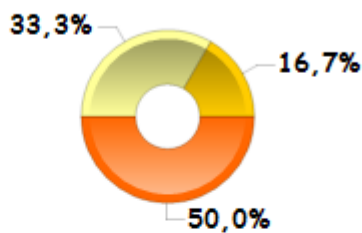

LIMOUSIN
95 répondants

Les baccalauréats d'origine

Les parcours d'études post-DUT

Les poursuites d'études post-DUT

La situation des diplômé.e.s 2 ans après le DUT

L'insertion professionnelle avec le DUT

Dont

* Emploi à Durée Indéterminée

Emploi à l'étranger

0%

Revenu mensuel médian	
1 719,3€	
Province	Ile de france
1 719,3€	0€

Catégorie d'emploi

- Employé administratif, de commerce, personnel de service
- Employé, personnel cat. C
- Personnel de catégorie C de la fonction publique
- Manoeuvre, ouvrier
- Ouvrier
- ...

Nature de l'entreprise

- Privée
- Publique
- Autres
- Autre

Secteurs d'activité les plus cités

Fabrication d'équipements électriques, électroniques, informatiques, optiques/Fabrication de ...

Commerce
16,7%