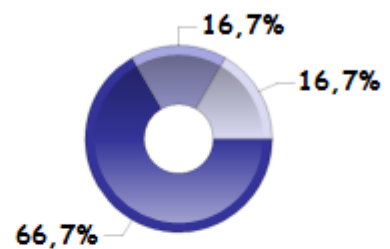

LIMOUSIN
95 répondants

Les baccalauréats d'origine

Les parcours d'études post-DUT

Les poursuites d'études post-DUT

La situation des diplômé.e.s 2 ans après le DUT

L'insertion professionnelle avec le DUT

Dont

* Emploi à Durée Indéterminée

Emploi à l'étranger

0%

Revenu mensuel médian	
1 719,3€	
Province	Ile de france
1 719,3€	0€

Catégorie d'emploi

- Employé administratif, de commerce, personnel de service
- Employé, personnel cat. C
- Personnel de catégorie C de la fonction publique
- Manoeuvre, ouvrier
- Ouvrier
- ...

Nature de l'entreprise

- Privée
- Publique
- Autres
- Autre

Secteurs d'activité les plus cités

Fabrication d'équipements électriques, électroniques, informatiques, optiques/Fabrication de ...

Commerce
16,7%