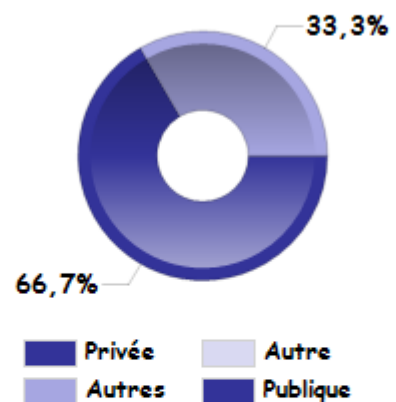

Nature de l'entreprise

Secteurs d'activité les plus cités

Autres activités spécialisées, scientifiques et techniques
33,3%

Arts, spectacles et activités récréatives
33,3%

0%

0%