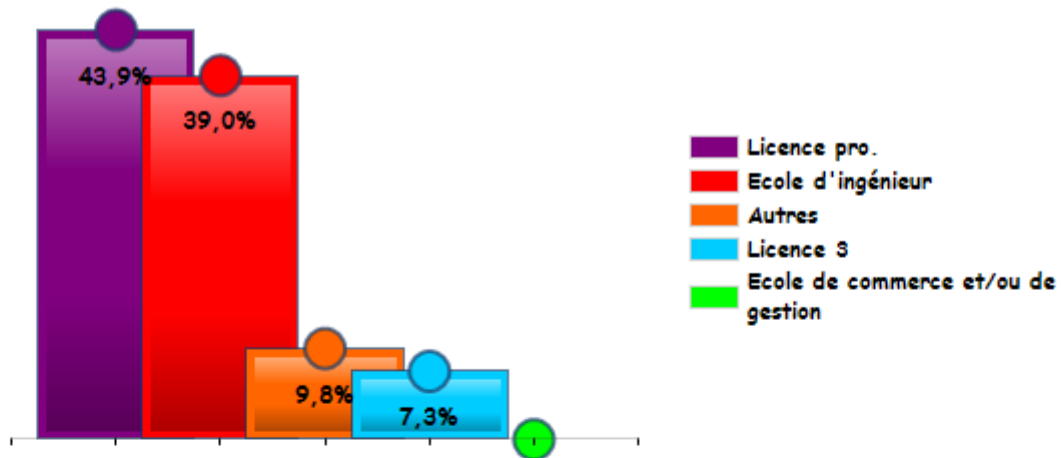

LIMOUSIN  
45 répondants

Les baccalauréats d'origine

Les parcours d'études post-DUT

Les poursuites d'études post-DUT

La situation des diplômé.e.s 2 ans après le DUT

L'insertion professionnelle avec le DUT

Recherche d'emploi

50%

Dont

50%

Inactivité

0%

Emploi à temps plein

100%

EDI \*