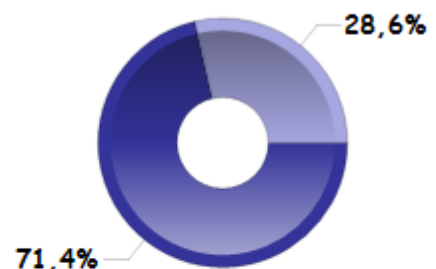

LIMOUSIN
79 répondants

Les baccalauréats d'origine

Les parcours d'études post-DUT

Les poursuites d'études post-DUT

La situation des diplômé.e.s 2 ans après le DUT

L'insertion professionnelle avec le DUT

Dont

* Emploi à Durée Indéterminée

Emploi à l'étranger

0%

Revenu mensuel médian	
1675€	
Province	Ile de France
1675€	0€

Catégorie d'emploi

- Employé, personnel cat. C
- Employé administratif, de commerce, personnel de service
- Technicien, personnel cat. B
- Manoeuvre, ouvrier
- Ouvrier

...

Nature de l'entreprise

- Privée
- Autres
- Publique

Secteurs d'activité les plus cités

Commerce
42,9%

Activités financières et d'assurance
28,6%

Matériel
0%

Hébergement médico-social et social/Action sociale sans hébergement
14,3%