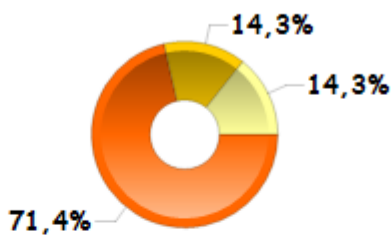

LIMOUSIN
79 répondants

Les baccalauréats d'origine

Les parcours d'études post-DUT

Les poursuites d'études post-DUT

La situation des diplômé.e.s 2 ans après le DUT

L'insertion professionnelle avec le DUT

Dont

* Emploi à Durée Indéterminée

Emploi à l'étranger

0%

Revenu mensuel médian	
1675€	
Province	Ile de France
1675€	0€

Catégorie d'emploi

- Employé, personnel cat. C
- Employé administratif, de commerce, personnel de service
- Technicien, personnel cat. B
- Manoeuvre, ouvrier
- Ouvrier

...

Nature de l'entreprise

- Privée
- Autres
- Publique

Secteurs d'activité les plus cités

Commerce
42,9%

Activités financières et d'assurance
28,6%

Matériel
0%

Hébergement médico-social et social/Action sociale sans hébergement
14,3%