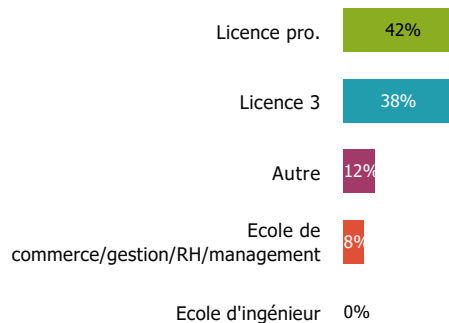

Enquête nationale sur le devenir des DUT 2020

Baccalauréat d'origine des diplômé.e.s

Les parcours post-DUT

Les poursuites d'études post-DUT

La situation des diplômé.e.s 2 ans après le DUT

Etudes sous contrat salarié

46%

Pourcentage

Etudes

15%

Pourcentage

Emploi

36%

Pourcentage