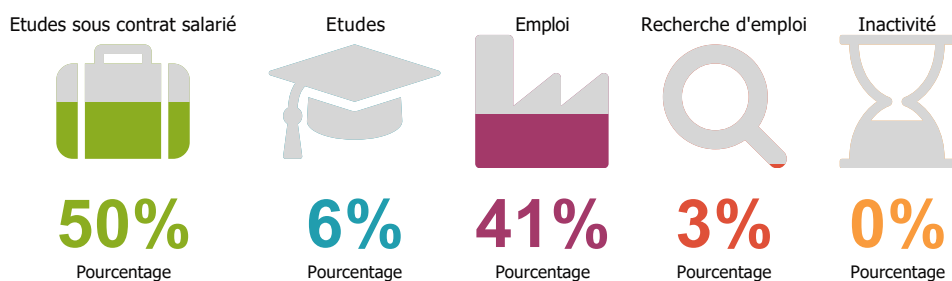

Enquête nationale sur le devenir des DUT 2020

Baccalauréat d'origine des diplômé.e.s

Les parcours post-DUT

Les poursuites d'études post-DUT

La situation des diplômé.e.s 2 ans après le DUT

L'insertion professionnelle tous parcours y compris études

96%

A plein temps

91%

En emploi

38%

EDI

€ 1 992

Revenus mensuels médians