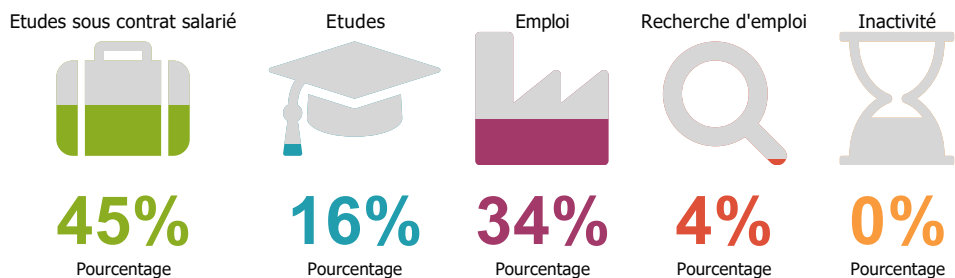

Enquête nationale sur le devenir des DUT 2020

Baccalauréat d'origine des diplômé.e.s

Les parcours post-DUT

Les poursuites d'études post-DUT

La situation des diplômé.e.s 2 ans après le DUT

L'insertion professionnelle tous parcours y compris études

98%

A plein temps

79%

En emploi

34%

EDI

€ 1 900

Revenus mensuels médians